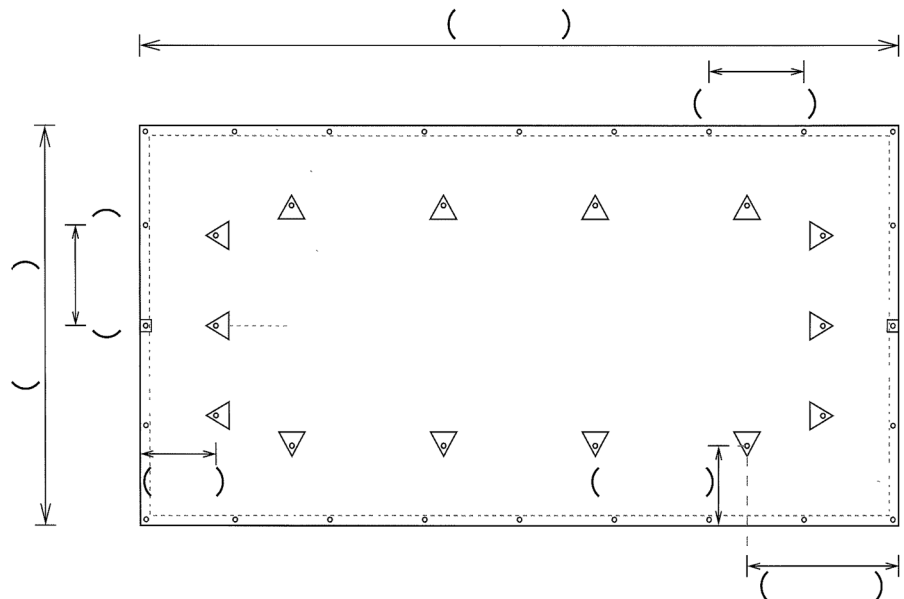

オプション

※前方ロープ

センターライン or センターマーク

三角ポケット or 帯ポケット

ゴム輪も同梱出来ます。  
折径700L、折径900L

ご希望の寸法をご記入下さい。 ※単位はmm(ミリ)でお願い致します。  
ハトメピッチ等、おまかせの場合は空欄にして下さい。  
別途、ご希望の形状・仕様がある場合は、イメージ図にてご指示下さい。  
基本は、四方ハトメ(#28真鍮)加工のみになります。  
ご希望のオプションは書き加えて下さい。