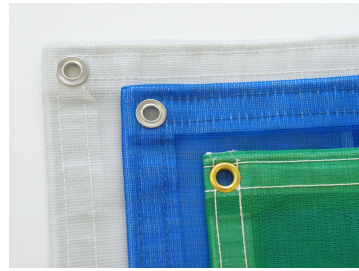

# トラック・コンテナ用 シート/メッシュ

積荷を雨から防ぐシート、粉塵飛散防止のメッシュは今や輸送時の必須アイテム！  
産廃用コンテナの飛散防止対策にも大活躍！

エステル帆布（センターライン付）

LL501PET（センターマーク付）

※産廃用コンテナにも多く使用されています

パワーラッセル#630

信頼と実績のエステル帆布

メッシュならこれがお勧め！  
高強度・高密度  
パワーラッセル#630

※他にも多種多様な生地を取り揃えています（裏面）

高速道路のみならず、一般道路の輸送時に積荷の落下・飛散物は後続車や人を巻き込む大事故につながりかねません。

周りの車・歩行者の安全・安心を目指したトラックシート・メッシュを、1枚からオーダーメイドでお届けします！

NAGOYA MARUYAMA

主な取り扱い生地

LL801PET  
色：ダークグリーン

※重さはエステル帆布の約半分！  
※軽くて破れにくい素材

ラッセル飛散防止ネット  
色：グリーン、ブルー、白、グレー

※スタガードなメッシュネット網なので飛散防止効果は抜群！

UV#4000  
色：シルバー、グリーン

※超軽量で短期間での使用におすすめ！

#1004

色相  
シロ  
グレー  
スカイブルー  
ダークグリーン  
ライトグリーン

グレー

#1003

オプション

※前方ロープ

センターライン or センターマーク

三角ポケット or 帯ポケット

ゴム輪も同梱出来ます。  
折径700L、折径900L

ご希望の寸法をご記入下さい。 ※単位はmm(ミリ)でお願い致します。  
ハトメピッチ等、おまかせの場合は空欄にして下さい。  
別途、ご希望の形状・仕様がある場合は、イメージ図にてご指示下さい。  
基本は、四方ハトメ(#28真鍮)加工のみになります。  
ご希望のオプションは書き加えて下さい。