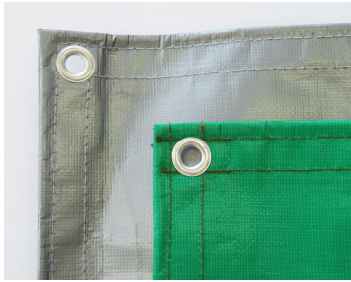

# トラック・コンテナ用 シート/メッシュ

積荷を雨から防ぐシート、粉塵飛散防止のメッシュは今や輸送時の必須アイテム！  
産廃用コンテナの飛散防止対策にも大活躍！

エステル帆布（センターライン付）

LL501PET（センターマーク付）

※産廃用コンテナにも多く使用されています

パワーラッセル#630

信頼と実績のエステル帆布

メッシュならこれがお勧め！  
高強度・高密度  
パワーラッセル#630

※他にも多種多様な生地を取り揃えています（裏面）

高速道路のみならず、一般道路の輸送時に積荷の落下・飛散物は後続車や人を巻き込む大事故につながりかねません。

周りの車・歩行者の安全・安心を目指したトラックシート・メッシュを、1枚からオーダーメイドでお届けします！

NAGOYA MARUYAMA

主な取り扱い生地

LL801PET  
色：ダークグリーン

※重さはエステル帆布の約半分！  
※軽くて破れにくい素材

ラッセル飛散防止ネット  
色：グリーン、ブルー、白、グレー

※スタガードなメッシュネット網なので飛散防止効果は抜群！

UV#4000  
色：シルバー、グリーン

※超軽量で短期間での使用におすすめ！

#1004

色相  
シロ  
グレー  
スカイブルー  
ダークグリーン  
ライトグリーン

グレー

#1003

オプション

※前方ロープ

センターライン or センターマーク

三角ポケット or 帯ポケット

ゴム輪も同梱出来ます。  
折径700L、折径900L

ご希望の寸法をご記入下さい。 ※単位はmm(ミリ)でお願い致します。  
ハトメピッチ等、おまかせの場合は空欄にして下さい。  
別途、ご希望の形状・仕様がある場合は、イメージ図にてご指示下さい。  
基本は、四方ハトメ(#28真鍮)加工のみになります。  
ご希望のオプションは書き加えて下さい。