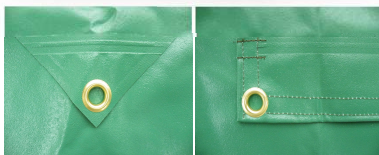

ラッセル飛散防止ネット  
色：グリーン、ブルー、白、グレー

※スタガードなメッシュネット網なので飛散防止効果は抜群！

UV#4000  
色：シルバー、グリーン

※超軽量で短期間での使用におすすめ！

#1004

色相  
シロ  
グレー  
スカイブルー  
ダークグリーン  
ライトグリーン

グレー

#1003

色相  
シロ  
グレー  
スカイブルー  
ダークグリーン  
ライトグリーン

スカイブルー

ターポスクリーン#1003、#1004  
※高強度の防災塩ビメッシュ

ゴルフネット 25mm目  
色：グリーン他

※雨に濡れてもいい  
廃材や荷物おさえに  
おすすめ！

シートが破れたら！これ！

シート補修テープ  
14cm×25m巻  
色：ライトグリーン

※一部、適さない生地があります。

オプション

※前方ロープ

センターライン or センターマーク

三角ポケット or 帯ポケット

ゴム輪も同梱出来ます。  
折径700L、折径900L

ご希望の寸法をご記入下さい。 ※単位はmm(ミリ)でお願い致します。  
ハトメピッチ等、おまかせの場合は空欄にして下さい。  
別途、ご希望の形状・仕様がある場合は、イメージ図にてご指示下さい。  
基本は、四方ハトメ(#28真鍮)加工のみになります。  
ご希望のオプションは書き加えて下さい。